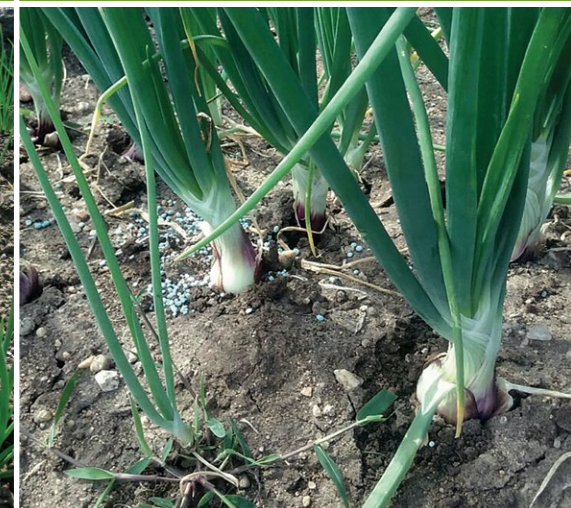

Vitunguu vinapenda mbolea za Yara

Programu ya Mkulima

Programu ya Yara

Knowledge grows

Je Unahitaji vitunguu vikubwa na vizuri?

Tumia mbolea zetu

Faida za programu ya Yara

1. Hutoa virutubisho kamilifu na kwa usawa vinavyohitajika kwa mavuno mengi.
2. Huboresha ukinzani kwa wadudu kwenye mazao kwa kupunguza gharama ya viuatilifu.
3. Huwezesha zao la kitunguu kukua kwa haraka na vyenye afya hivyo kukoma mapema na kuwahi sokoni kupata bei nzuri na kipato kikubwa.
4. Huzalisha vitunguu vyenye ubora wa hali ya juu ambavyo hustahimili uhifadhi wa mda mrefu ghalani.
5. Huzalisha Vitunguu vyenye ukubwa unaopendwa sokoni na kuvutia bei nzuri

Zalisha kitunguu bora kwa lishe kamili na linganifu ya mbolea za Yara.

Wiki 1 baada ya kuotesha

Wiki 2 baada ya kuotesha

Kitunguu kikikaribia kuanza kujenga

Kitunguu kikishajenga

YaraMila™
OTESHA™

YaraMila Otesha - 200 Kilo kwa ekari