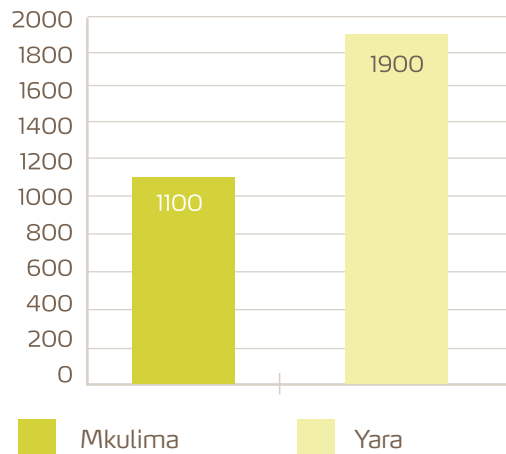

Kipato cha wastani cha kahawa mbichi kwa mti